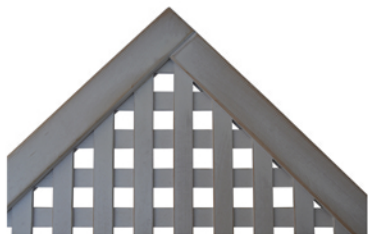

ФАРБУВАННЯ,
ПРОТИРАННЯ ОКРАЙОК
(«ПРОВАНС»)