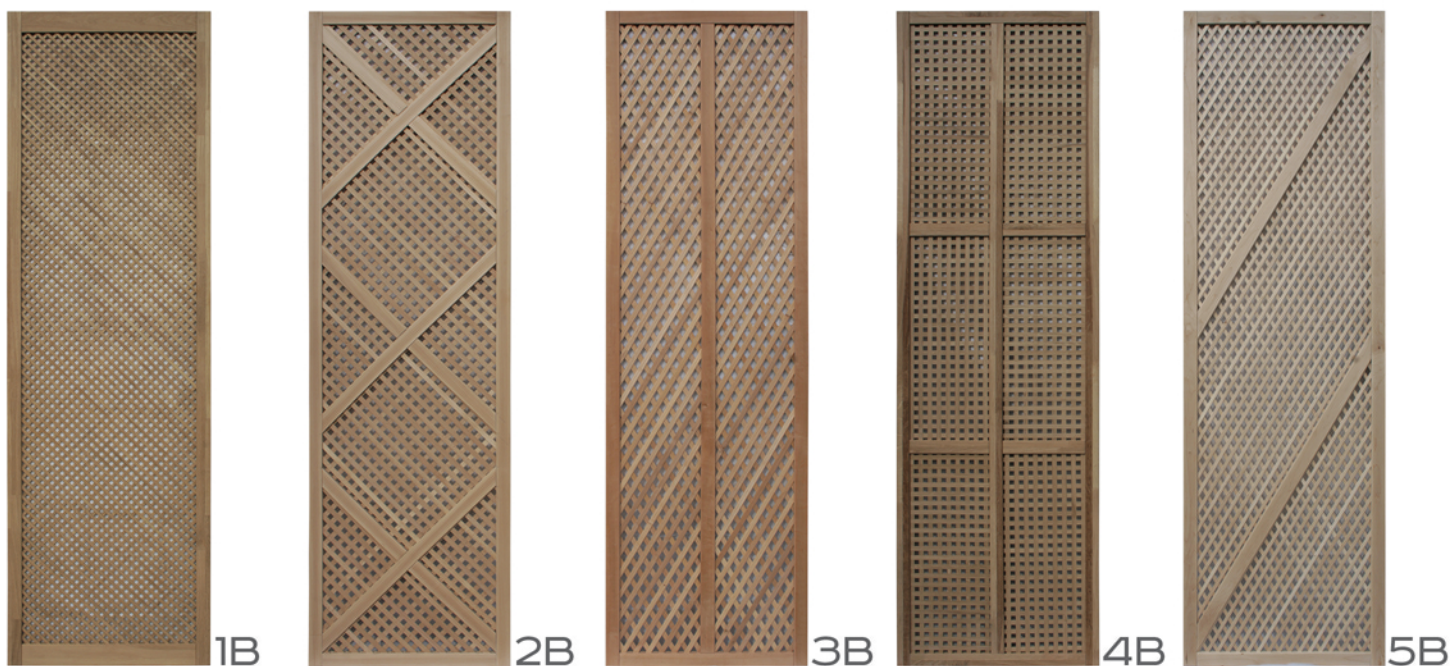

ДЕЯКІ ДИЗАЙНИ:

1P, 1R

ЛАМЕЛІ 15мм
ВІЧКО 17x17мм
РОМБ 60°

4P, 4R

ЛАМЕЛІ 15мм
ВІЧКО 15x15мм
РОМБ 60°

6.1P, 6.1R

ЛАМЕЛІ 15мм
ВІЧКО 12x12мм
КВАДРАТ 45°

7P, 7R

ЛАМЕЛІ 11мм
ВІЧКО 11x11мм
КВАДРАТ 45°

3P, 3R

ЛАМЕЛІ 10мм
ВІЧКО 10x10мм
КВАДРАТ 45°

5P, 5R

ЛАМЕЛІ 15мм
ВІЧКО 15x15мм
КВАДРАТ 45°

6.2P, 6.2R

ЛАМЕЛІ 15мм
ВІЧКО 12x12мм
КВАДРАТ

1F

ПАЗ В ПАЗ
ЛАМЕЛІ 14мм
ВІЧКО 14x14мм
КВАДРАТ

ФАСАДИ

ПРОПОНУЄМО РІЗНОМАНІТНІ ДИЗАЙНИ РЕШІТЧАСТИХ ФАСАДІВ

НАШІ ФАСАДИ МОЖУТЬ ВИКОРИСТОВУВАТИСЬ У ЯКОСТІ ДВЕРЕЙ ШАФ-КУПЕ, ДВЕРЕЙ-ГАРМОШОК, ПАРАВАНІВ ТА ПЕРЕГОРОДОК, ЯК ДЕКОРАТИВНІ РЕШІТКИ РАДІАТОРІВ, ДЛЯ ЗАКРИТТЯ ПІДВІКОННИХ ТА ІНШИХ НИШ