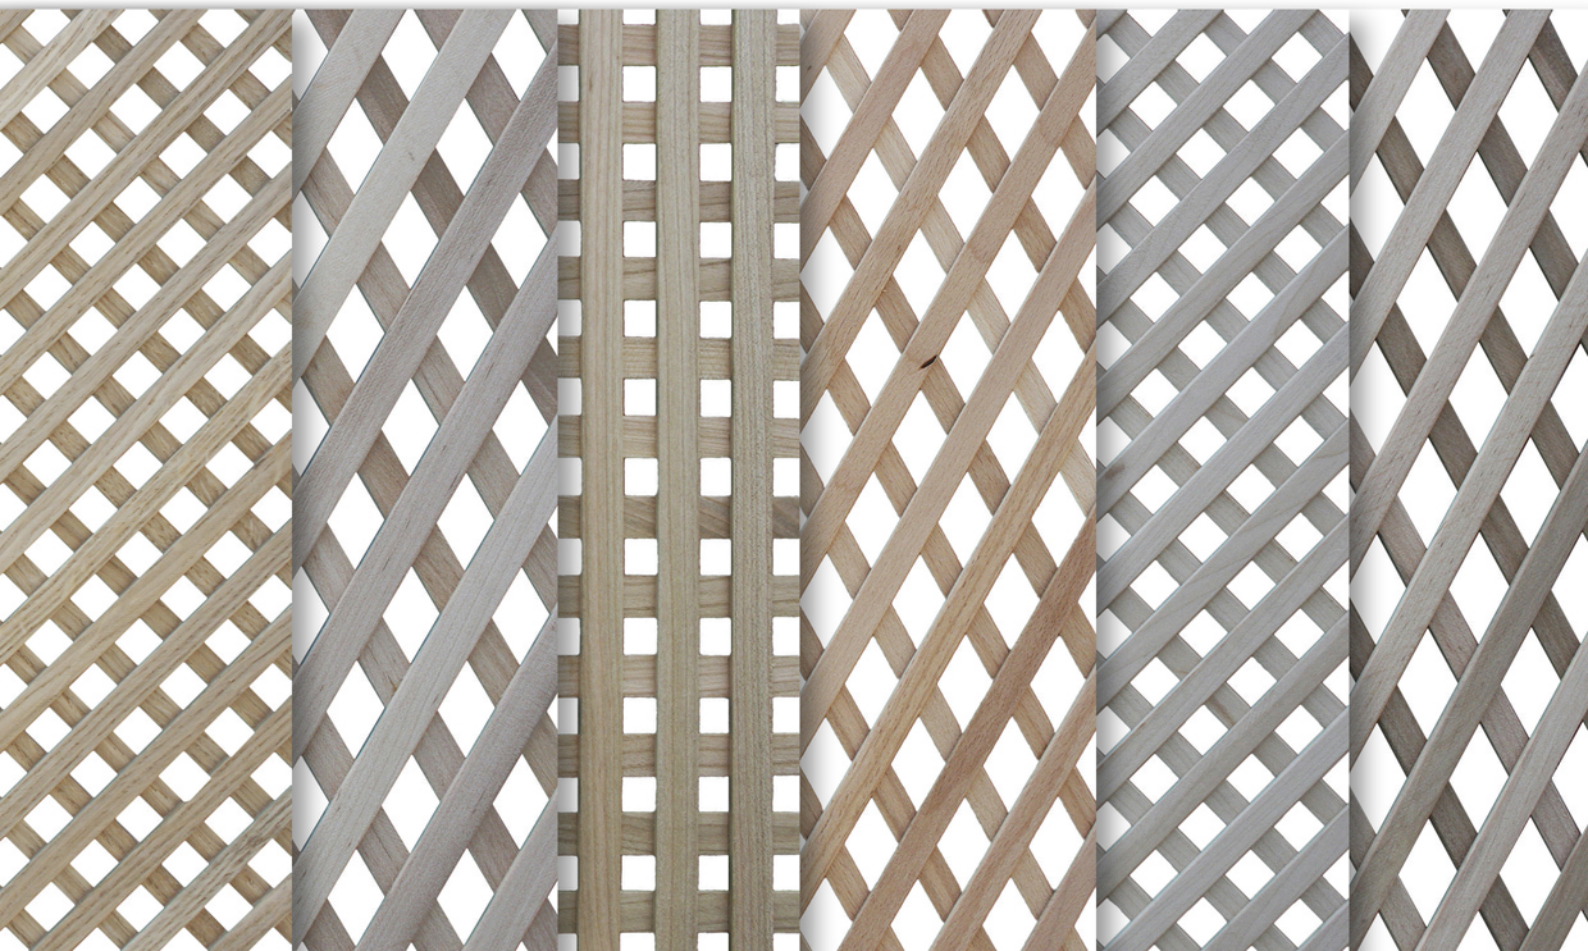

ПАЗ В ПАЗ
ЛАМЕЛІ 14мм
ВІЧКО 14x14мм
КВАДРАТ

ФАСАДИ

ПРОПОНУЄМО РІЗНОМАНІТНІ ДИЗАЙНИ РЕШІТЧАСТИХ ФАСАДІВ

НАШІ ФАСАДИ МОЖУТЬ ВИКОРИСТОВУВАТИСЬ У ЯКОСТІ ДВЕРЕЙ ШАФ-КУПЕ, ДВЕРЕЙ-ГАРМОШОК, ПАРАВАНІВ ТА ПЕРЕГОРОДОК, ЯК ДЕКОРАТИВНІ РЕШІТКИ РАДІАТОРІВ, ДЛЯ ЗАКРИТТЯ ПІДВІКОННИХ ТА ІНШИХ НИШ