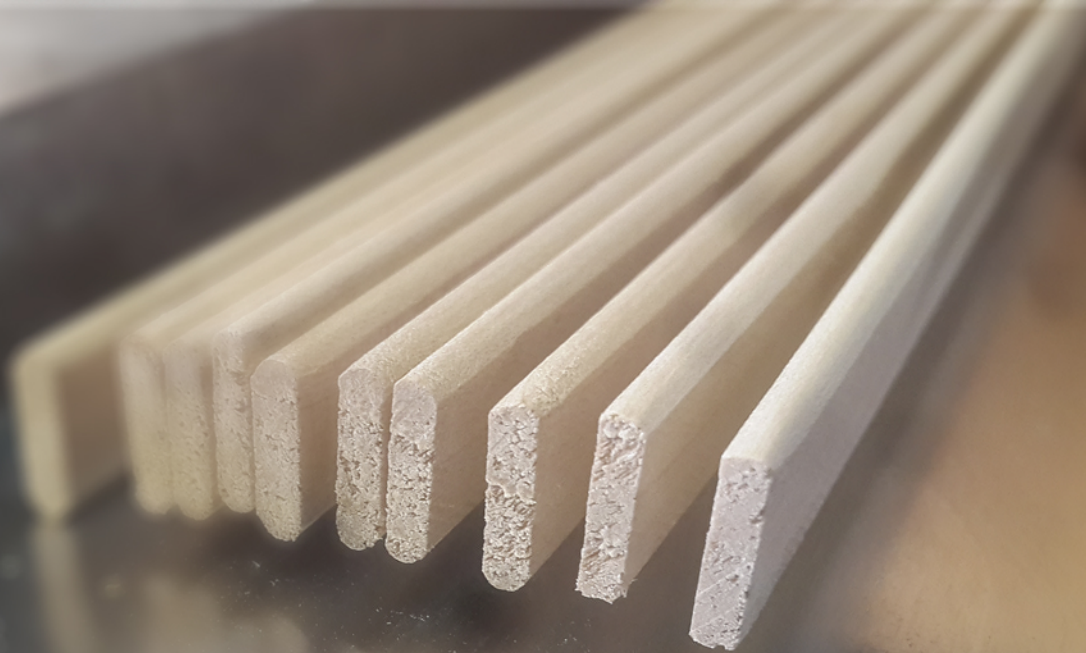

T. Marco

ДЕРЕВООБРОБНА КОМПАНІЯ

ВИРОБИ З ДЕРЕВ'ЯНИХ РЕШІТОК

МИ ВИКОРИСТОВУЄМО СУЧАСНЕ ОБЛАДНАННЯ,
НАШ ОРИГІНАЛЬНИЙ ДОСВІД ТА ВИСОКОЯКІСНУ ЛИСТЯНУ
ДЕРЕВИНУ ЩОБ ВИГОТОВИТИ ДОСКОНАЛІ РЕЙКИ

T. Marco

ДЕРЕВООБРОБНА КОМПАНІЯ

ДЕРЕВООБРОБНА КОМПАНІЯ ТІМАРКО
СПЕЦІАЛІЗУЄТЬСЯ НА ВИРОБНИЦТВІ
ВУЗЬКИХ ПОГОНАЖНИХ ПЛАНОК,
РЕЙОК, ПРОФІЛЬНИХ ЕЛЕМЕНТІВ

МИ ВИГОТОВЛЯЄМО ВИСОКОЯКІСНІ ДЕРЕВ'ЯНІ РЕШІТКИ
ТА ВИРОБИ З НИХ - ФАСАДИ, СТІНОВІ І СТЕЛЬОВІ ПАНЕЛІ,
ЯЩИКИ ДЛЯ БІЛИЗНИ, КОШИКИ ТА ІН.

ДЕРЕВ'ЯНІ РЕШІТКИ

НАШІ ДЕРЕВ'ЯНІ РЕШІТКИ ВИГОТОВЛЯЮТЬСЯ З ЛИСТЯНИХ ПОРІД ДЕРЕВИНИ:

ВІЛЬХИ, ДУБА, БУКА, ЯСЕНА, ЧЕРЕШНІ, КЛЕНА ТА ІН.

МИ ВИРОБЛЯЄМО:

- РЕШІТКИ КЛЕЄНІ ВНАХЛИСТ, ЗІБРАНІ В «НАПІВПАЗ» І «ПАЗ В ПАЗ», РІЗНОМАНІТНОГО ДИЗАЙНУ
- СТАНДАРТНІ РОЗМІРИ 1200x620x5 мм;
- СТАНДАРТНА ТОВЩИНА ПЛАНОК 2-2,5 мм
- ПЛАСКІ  І КРУГЛІ  КРАЙКИ ПЛАНОК
- ВИГОТОВЛЯЄМО ПІД ЗАМОВЛЕННЯ НЕСТАНДАРТНІ РОЗМІРИ (ДО 3000x1000 мм)

ПАЗ В ПАЗ
ЛАМЕЛІ 14мм
ВІЧКО 14x14мм
КВАДРАТ

ФАСАДИ

ПРОПОНУЄМО РІЗНОМАНІТНІ ДИЗАЙНИ РЕШІТЧАСТИХ ФАСАДІВ

НАШІ ФАСАДИ МОЖУТЬ ВИКОРИСТОВУВАТИСЬ У ЯКОСТІ ДВЕРЕЙ ШАФ-КУПЕ, ДВЕРЕЙ-ГАРМОШОК, ПАРАВАНІВ ТА ПЕРЕГОРОДОК, ЯК ДЕКОРАТИВНІ РЕШІТКИ РАДІАТОРІВ, ДЛЯ ЗАКРИТТЯ ПІДВІКОННИХ ТА ІНШИХ НИШ