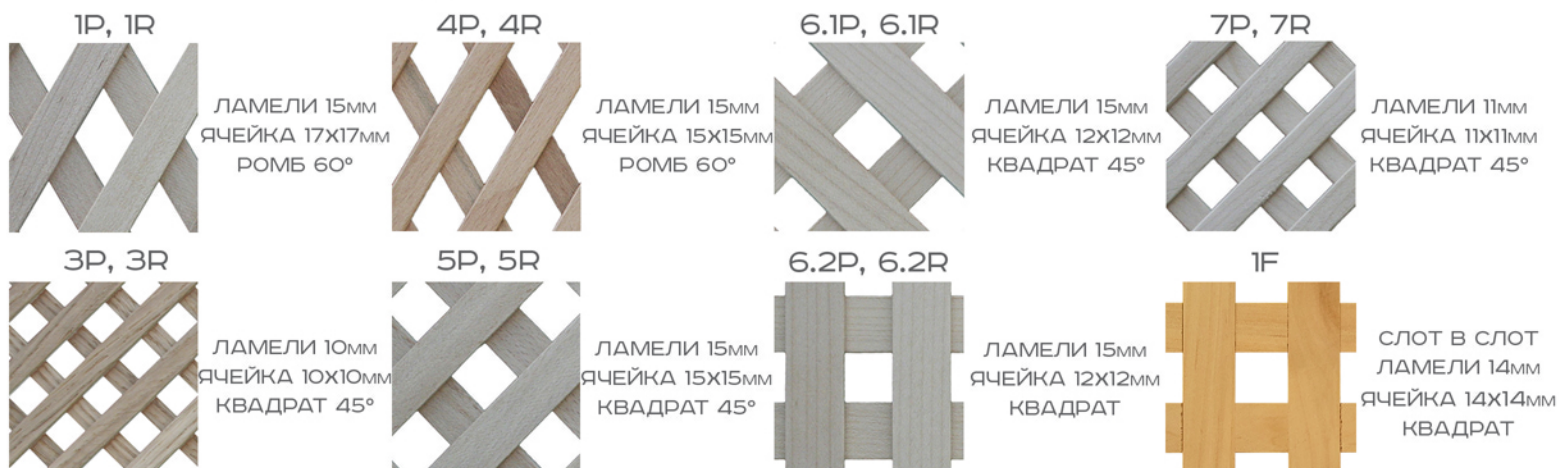

ДЕРЕВЯННЫЕ РЕШЕТКИ

НАШИ ДЕРЕВЯННЫЕ РЕШЕТКИ ИЗГОТАВЛИВАЮТСЯ ИЗ ЛИСТВЕННЫХ ПОРОД ДРЕВЕСИНЫ:

ОЛЬХИ, ДУБА, БУКА, ЯСЕНЯ, ЧЕРЕШНИ, КЛЕНА И ДР.

МЫ ПРОИЗВОДИМ:

- РЕШЕТКИ КЛЕЕННЫЕ ВНАХЛЕСТ, СОБРАННЫЕ В «ПОЛУПАЗ» И «ПАЗ В ПАЗ», РАЗНООБРАЗНЫХ ДИЗАЙНОВ
- СТАНДАРТНЫЕ РАЗМЕРЫ 1200x620x5 мм;
- СТАНДАРТНАЯ ТОЛЩИНА ПЛАНОК 2-2,5 мм
- ПЛОСКИЕ  И СКРУГЛЕННЫЕ  КРОМКИ ПЛАНОК
- ИЗГОТАВЛИВАЕМ ПОД ЗАКАЗ НЕСТАНДАРТНЫЕ РАЗМЕРЫ (ДО 3000x1000 мм)

НЕКОТОРЫЕ ДИЗАЙНЫ:

ФАСАДЫ

ПРЕДЛАГАЕМ РАЗНООБРАЗНЫЕ ДИЗАЙНЫ РЕШЕТЧАТЫХ ФАСАДОВ

1B

2B

3B

4B

5B