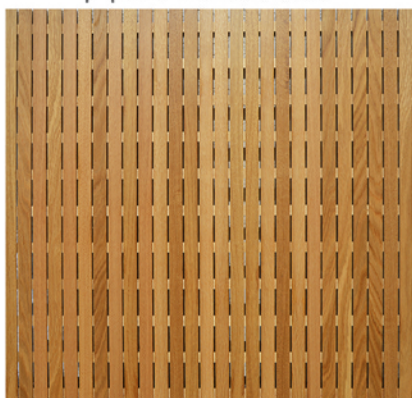

ПРЕИМУЩЕСТВА:

- ВИЗУАЛЬНОЕ РАСШИРЕНИЕ ПРОСТРАНСТВА
- ПРЕДОТВРАЩЕНИЕ ПОЯВЛЕНИЯ ПЛЕСЕНИ В ШКАФАХ БЛАГОДАря ВЕНТИЛЯЦИИ
- ЛЕГКИЕ И УДОБНЫЕ В ИСПОЛЬЗОВАНИИ

ПОТОЛОЧНЫЕ ПАНЕЛИ

ДЕРЕВЯННЫЕ ВАРИАЦИИ СТАНДАРТНЫХ ГИПСОВОЛОКОННЫХ ПАНЕЛЕЙ

ДУБ D60X10

ДУБ D45X15

ОЛЬХА V15

ОЛЬХА V20

КЛЕН D60X15

БУК D45X15

СТАНДАРТНОЕ ПОКРЫТИЕ - ПОЛИУРЕТАНОВЫЙ ИЛИ АКРИЛОВЫЙ ЛАК

ПРЕИМУЩЕСТВА: