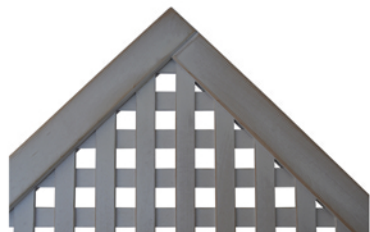

ПОКРАСКА,
ПРОТЕРТЫЕ КРОМКИ
(«ПРОВАНС»)